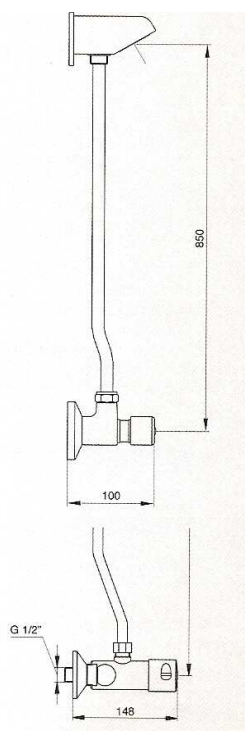

Nr katalogowy/Item

**KS 20 36**

Samozamykający się zawór czasowy, natryskowy ścienny w zestawie z wandaloodporną głowicą natryskową oraz rurką połączeniową. Podłączenie do instalacji wody zimnej lub wstępnie zmieszanej.

System including:

- exposed self closing push button tap
- vandal proof shower arm with fixed shower head
- connecting tube

Ćnienie wody / Operating pressure	Min 1 max 5 [bar]
Zalecane ciśnienie / Recommended pressure	2 – 4 [bar]
Temperatura wody / Water temperature	5 – 65 °C
Czas działania / Flow time	15 +/- 5 [sec] @ 3 [bar]